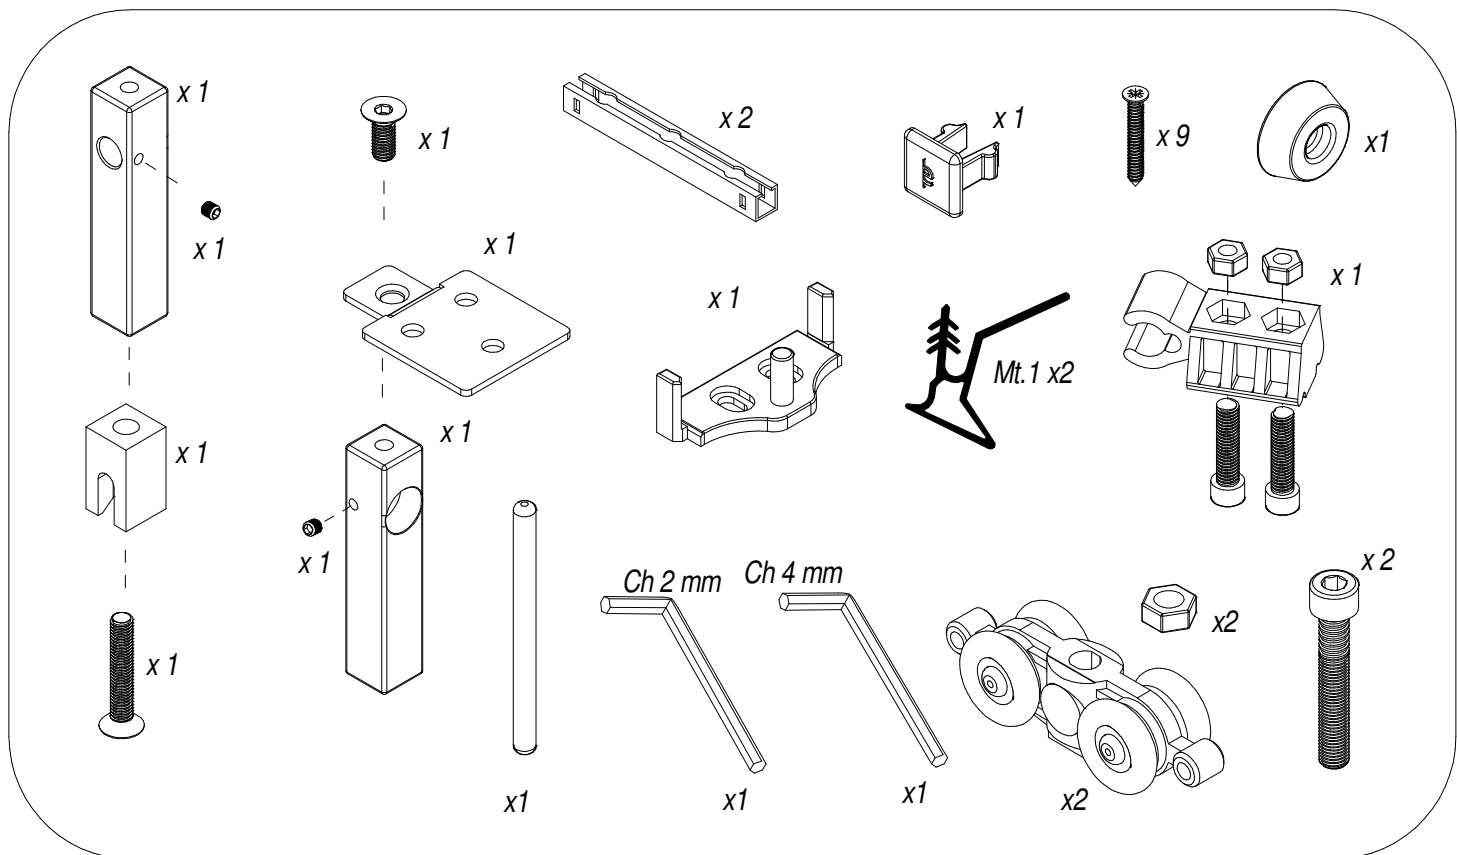

Componenti - Components - Piezas - Elements