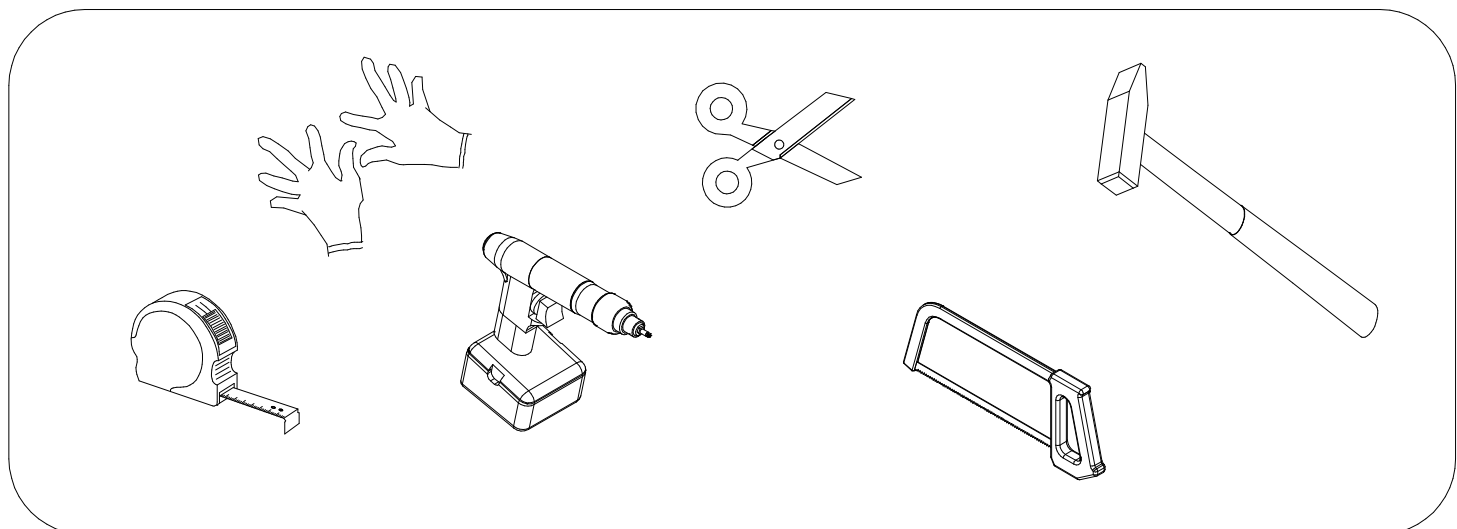

Attrezzatura - Tools - Ferramenta - Outils