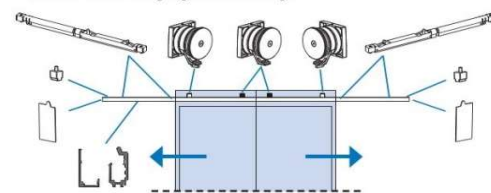

SYSTÈME COULISSANT 1 et 2 Vantaux
GAMME DESIGN

Porte verre trempé, pose apparente au mur

CD-6550 SET 1 (Ruota quadra-Square cover)

- Set per 1 anta scorrevole, fissaggio a parete
- Sliding door set, wall installation
- Schiebetürset 1-flügelig, Wandmontage

CD-6550 SET 2 (Ruota quadra-Square cover)

- Set per 2 ante scorrevoli, fissaggio a parete
- Sliding doors set, wall installation
- Schiebetürset 2-flügelig, Wandmontage

CD-6550-T SET 1 (Ruota tonda-Round cover)