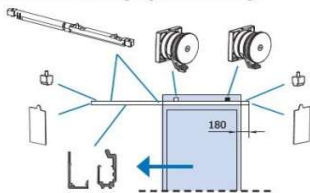

SYSTÈME COULISSANT 1 et 2 Vantaux
GAMME DESIGN

Porte verre trempé, pose apparente au mur

CD-6550 SET 1 (Ruota quadra-Square cover)

- Set per 1 anta scorrevole, fissaggio a parete
- Sliding door set, wall installation
- Schiebetürset 1-flügelig, Wandmontage

CD-6550 SET 2 (Ruota quadra-Square cover)

- Set per 2 ante scorrevoli, fissaggio a parete
- Sliding doors set, wall installation
- Schiebetürset 2-flügelig, Wandmontage

CD-6550-T SET 1 (Ruota tonda-Round cover)