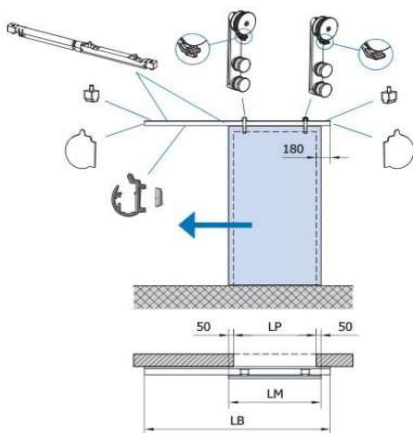

Cristal Doors

SYSTÈME COULISSANT 1 et 2 Vantaux GAMME DESIGN

Porte verre trempé, pose apparente au mur

CD-6720 SET 1

- Set per 1 anta scorrevole, fissaggio a parete
- Sliding door set, wall installation
- Schiebetürset 1-flügelig, Wandmontage

CD-6720 SET 2

- Set per 2 ante scorrevoli, fissaggio a parete
- Sliding doors set, wall installation
- Schiebetürset 2-flügelig, Wandmontage