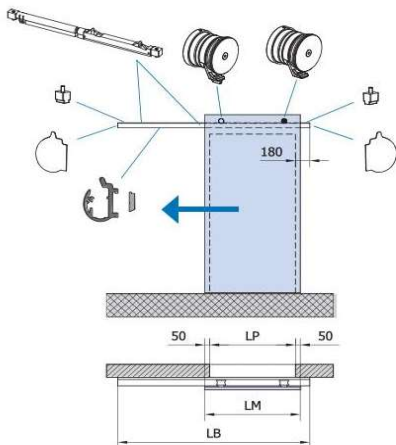

Cristal Doors

SYSTÈME COULISSANT 1 et 2 Vantaux GAMME DESIGN

Porte verre trempé, pose apparente au mur

CD-6750 SET 1

- Set per 1 anta scorrevole, fissaggio a parete
- Sliding door set, wall installation
- Schiebetürset 1-flügelig, Wandmontage