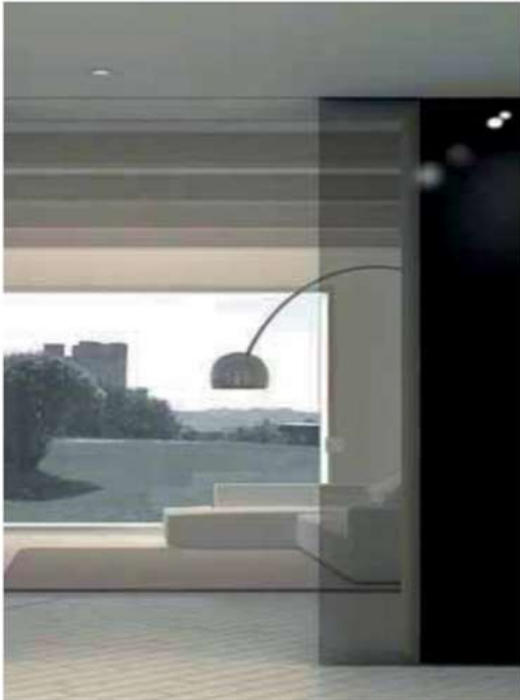

SYSTÈME COULISSANT 1 et 2 Vantaux GAMME COMPACT

Porte verre trempé, pose invisible au mur ou au plafond

CD-7100

CD-7100 SET 1

- Set per 1 anta scorrevole, fissaggio a parete/soffitto
- Sliding door set, wall/ceiling installation
- Schiebetürset für 1 flg, Wand-Deckenmontage

CD-7100 SET 2

- Set per 2 ante scorrevoli, fissaggio a parete/soffitto
- Sliding doors set, wall/ceiling installation
- Schiebetürset für 2 flg, Wand-Deckenmontage

LAVORAZIONE VETRO GLASS PREPARATION GLASBEARBEITUNG