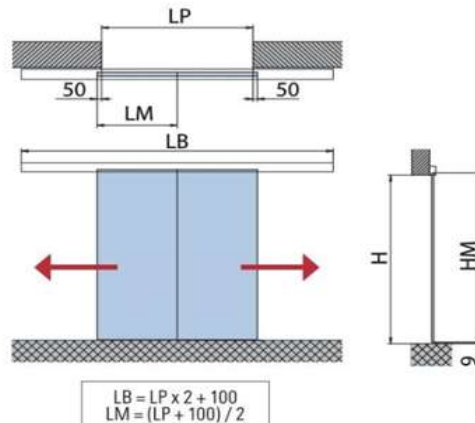

SYSTÈME COULISSANT 1 et 2 Vantaux GAMME COMPACT

Porte verre trempé, pose invisible au mur ou au plafond

CD-7100

CD-7100 SET 1

- Set per 1 anta scorrevole, fissaggio a parete/soffitto
- Sliding door set, wall/ceiling installation
- Schiebetürset für 1 flg, Wand-Deckenmontage

CD-7100 SET 2

- Set per 2 ante scorrevoli, fissaggio a parete/soffitto
- Sliding doors set, wall/ceiling installation
- Schiebetürset für 2 flg, Wand-Deckenmontage

LAVORAZIONE VETRO GLASS PREPARATION GLASBEARBEITUNG