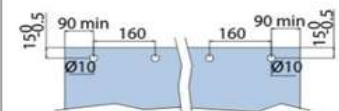

LAVORAZIONE VETRO GLASS PREPARATION GLASBEARBEITUNG

- Fori optional
- Holes optional
- Bohrungen Optional