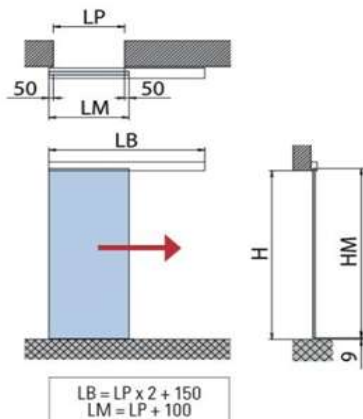

SYSTÈME COULISSANT 1 et 2 Vantaux GAMME COMPACT

Porte verre trempé, pose invisible au mur ou au plafond

CD-7100

CD-7100 SET 1

- Set per 1 anta scorrevole, fissaggio a parete/soffitto
- Sliding door set, wall/ceiling installation
- Schiebetürset für 1 flg, Wand-Deckenmontage

CD-7100 SET 2

- Set per 2 ante scorrevoli, fissaggio a parete/soffitto
- Sliding doors set, wall/ceiling installation
- Schiebetürset für 2 flg, Wand-Deckenmontage

LAVORAZIONE VETRO GLASS PREPARATION GLASBEARBEITUNG