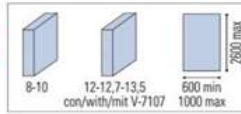

SYSTÈME COULISSANT 1 et 2 Vantaux GAMME COMPACT

Porte verre trempé, pose invisible au mur ou au plafond

CD-7100

CD-7100 SET 1

- Set per 1 anta scorrevole, fissaggio a parete/soffitto
- Sliding door set, wall/ceiling installation
- Schiebetürset für 1 flg, Wand-Deckenmontage