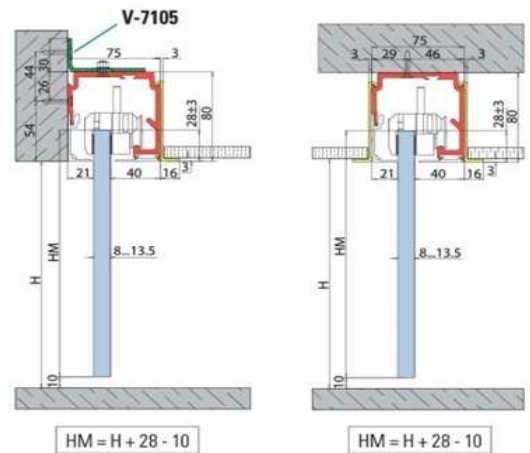

SYSTÈME COULISSANT 1 et 2 Vantaux GAMME COMPACT

Porte verre trempé, pose invisible au mur ou au plafond

CD-7100

CD-7100 SET 1

- Set per 1 anta scorrevole, fissaggio a parete/soffitto
- Sliding door set, wall/ceiling installation
- Schiebetürset für 1 flg, Wand-Deckenmontage

CD-7100 SET 2

- Set per 2 ante scorrevoli, fissaggio a parete/soffitto
- Sliding doors set, wall/ceiling installation
- Schiebetürset für 2 flg, Wand-Deckenmontage

LAVORAZIONE VETRO GLASS PREPARATION GLASBEARBEITUNG

- Fori optional
- Holes optional
- Bohrungen Optional