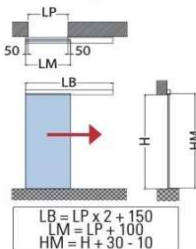

CD-7150 | CD-7160 SET 1

- Set per 1 anta scorrevole, fissaggio a parete/soffitto
- Sliding door set, wall/ceiling installation
- Schiebetürset für 1 fig, Wand-Deckenmontage