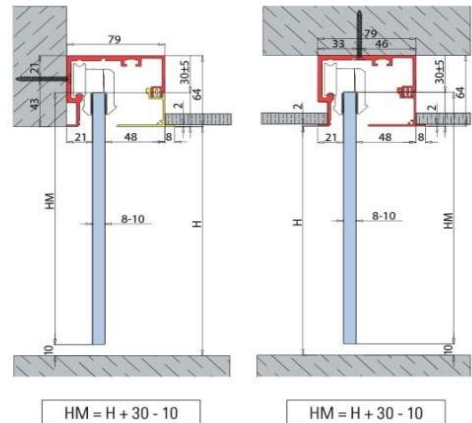

SYSTÈME COULISSANT 1 et 2 Vantaux GAMME COMPACT

Porte verre trempé, pose invisible au mur ou au plafond

CD-7150

CD-7160

CD-7150 | CD-7160 SET 1

- Set per 1 anta scorrevole, fissaggio a parete/soffitto
- Sliding door set, wall/ceiling installation
- Schiebetürset für 1 fig, Wand-Deckenmontage

CD-7150 | CD-7160 SET 2

- Set per 2 ante scorrevoli, fissaggio a parete/soffitto
- Sliding doors set, wall/ceiling installation
- Schiebetürset für 2 fig, Wand-Deckenmontage

LAVORAZIONE VETRO GLASS PREPARATION GLASBEARBEITUNG

- Foro optional per CD-5152
- Hole optional for CD-5152
- Bohrung Optional für CD-5152