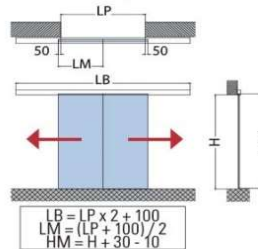

CD-7150 | CD-7160 SET 2

- Set per 2 ante scorrevoli, fissaggio a parete/soffitto
- Sliding doors set, wall/ceiling installation
- Schiebetürset für 2 fig, Wand-Deckenmontage