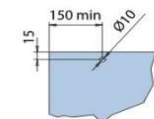

LAVORAZIONE VETRO GLASS PREPARATION GLASBEARBEITUNG

- Foro optional per CD-5152
- Hole optional for CD-5152
- Bohrung Optional für CD-5152