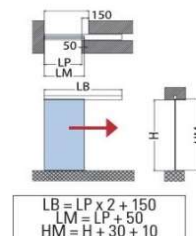

CD-7150 | CD-7160 SET 1

- Set per 1 anta scorrevole, fissaggio a parete/soffitto
- Sliding door set, wall/ceiling installation
- Schiebetürset für 1 fig, Wand-Deckenmontage