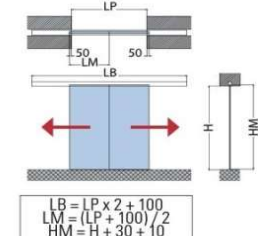

CD-7150 | CD-7160 SET 2

- Set per 2 ante scorrevoli, fissaggio a parete/soffitto
- Sliding doors set, wall/ceiling installation
- Schiebetürset für 2 fig, Wand-Deckenmontage