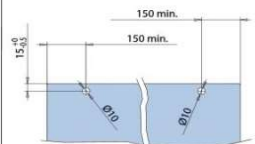

LAVORAZIONE VETRO GLASS PREPARATION GLASBEARBEITUNG

- Foro optional per CD-5152
- Hole optional for CD-5152
- Bohrung Optional für CD-5152