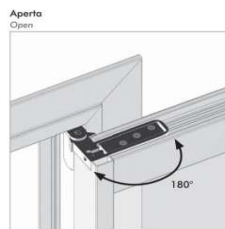

SYSTÈME BATTANT

Porte verre cadre aluminium

Battant avec habillage aluminium

Stipite telescopico da 98 a 135 mm
Telescopic jamb 98 to 135 mm