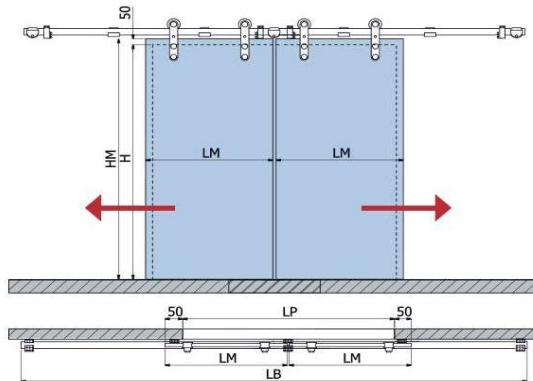

SYSTÈME COULISSANT 1 et 2 Vantaux
GAMME DESIGN

Porte verre trempé, pose apparente au mur

CDL-3000

- versione curva
- with curved track
- mit gebogener Laufschiene

CDL-3000 SET 1 FIX

- Set per 1 anta scorrevole, fissaggio a parete
- Sliding door set, wall installation
- Schiebetürset für 1 flg, Wandmontage

$LM = LP + 100$

CDL-3000 SET 2 FIX

- Set per 2 ante scorrevoli, fissaggio a parete
- Sliding doors set, wall installation
- Schiebetürset für 2 flg, Wandmontage

$LM = (LP + 100) / 2$

LAVORAZIONE VETRO
GLASS PREPARATION
GLASBEARBEITUNG