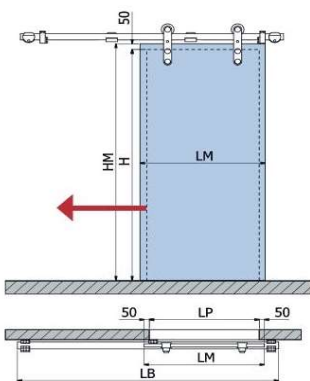

SYSTÈME COULISSANT 1 et 2 Vantaux
GAMME DESIGN

Porte verre trempé, pose apparente au mur

CDL-3000

- versione curva
- with curved track
- mit gebogener Laufschiene

CDL-3000 SET 1 FIX

- Set per 1 anta scorrevole, fissaggio a parete
- Sliding door set, wall installation
- Schiebetürset für 1 flg, Wandmontage

$LM = LP + 100$

CDL-3000 SET 2 FIX

- Set per 2 ante scorrevoli, fissaggio a parete
- Sliding doors set, wall installation
- Schiebetürset für 2 flg, Wandmontage

$LM = (LP + 100) / 2$

LAVORAZIONE VETRO
GLASS PREPARATION
GLASBEARBEITUNG