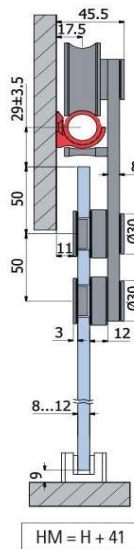

SYSTÈME COULISSANT 1 et 2 Vantaux
GAMME DESIGN

Porte verre trempé, pose apparente au mur

CDL-3000

- versione curva
- with curved track
- mit gebogener Laufschiene

CDL-3000 SET 1 FIX

- Set per 1 anta scorrevole, fissaggio a parete
- Sliding door set, wall installation
- Schiebetürset für 1 flg, Wandmontage

$LM = LP + 100$

CDL-3000 SET 2 FIX

- Set per 2 ante scorrevoli, fissaggio a parete
- Sliding doors set, wall installation
- Schiebetürset für 2 flg, Wandmontage

$LM = (LP + 100) / 2$

LAVORAZIONE VETRO
GLASS PREPARATION
GLASBEARBEITUNG