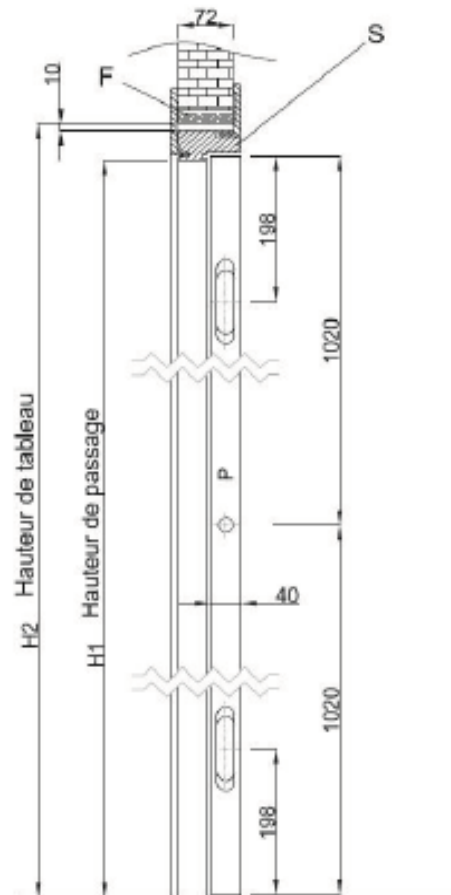

Fiche technique

Largeur

L1 Largeur de passage	L2 Largeur de tableau	L3 Largeur de la porte
617	717	630
717	817	730
817	917	830
917	1017	930

S Montant F Tableau P Porte
Echelle 1:3

Hauteur

H1 Hauteur de passage	H2 Hauteur de tableau
2038	2088

S Montant F Tableau P Porte
Echelle 1:3