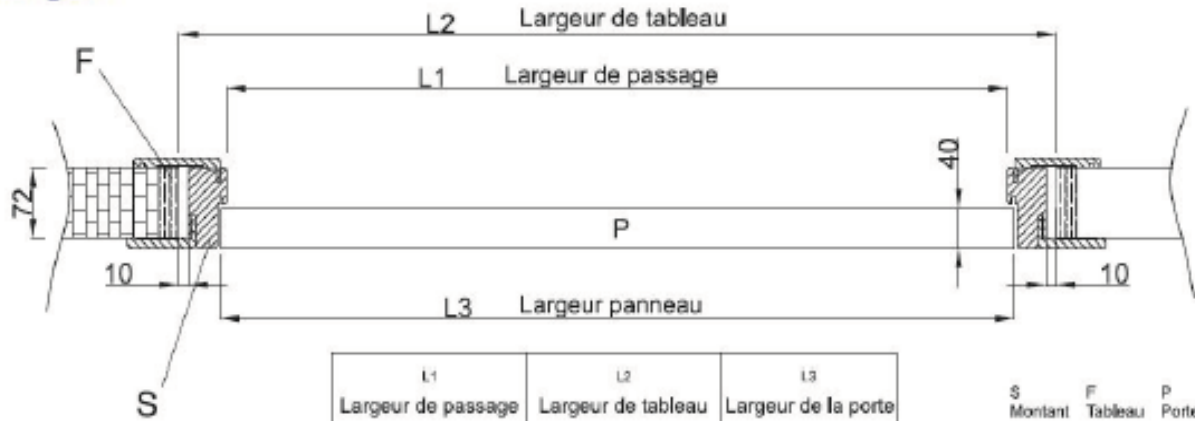

Fiche technique

Largeur

L1 Largeur de passage	L2 Largeur de tableau	L3 Largeur de la porte
617	717	630
717	817	730
817	917	830
917	1017	930

S Montant F Tableau P Porte
Echelle 1:3

Hauteur

H1 Hauteur de passage	H2 Hauteur de tableau
2038	2088

S Montant F Tableau P Porte
Echelle 1:3